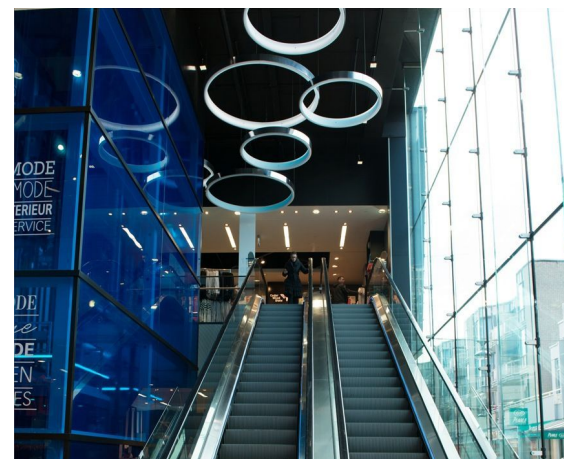

METROPOLE

Architect
Opdrachtgever
Locatie
Jaar

FORMAT ARCHITECTEN
AANNEMERSBEDRIJF VAN ZOELLEN
NEDERLAND, ALMERE
2013

06775

Het project Metropole, een voormalig theatercomplex, bevindt zich in de Stationsstraat in Almere. Format Architecten maakte het ontwerp voor de herontwikkeling en transformeerde het gebouw tot een winkelcomplex, met Primark als voornaamste huurder.

In het ontwerp voor de gevels is een contrast aangebracht tussen open en gesloten gebouwdelen. Voor de open geveldelen zorgt een volledig glazen gevel met 10,4 meter lange glasvinnen voor maximale transparantie.