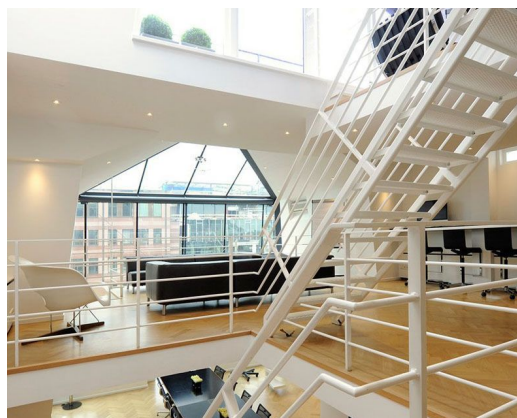

# ROKIN 38

ARCHIPEL ONTWERPERS  
PARTICULIER  
NEDERLAND, AMSTERDAM  
2000

Architect  
Opdrachtgever  
Locatie  
Jaar

05468

In de binnenstad van Amsterdam bevindt zich ROKINVIEW. Dit is een exclusief penthouse met moderne industriële architectuur dat kan worden gehuurd voor vergaderingen en conferenties. Om het uitzicht over de stad mogelijk te maken is de glazen gevel die overgaat in een daklicht uitgevoerd in structureel glas. Doordat het glas alleen met puntbevestiging is bevestigd, wordt veel daglicht naar binnen gehaald en is een spectaculair uitzicht gecreëerd aan de Rokin zijde van het gebouw.