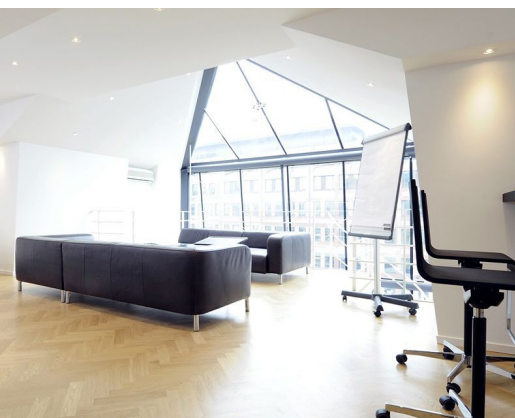

# ROKIN 38

ARCHIPEL ONTWERPERS  
PARTICULIER  
NEDERLAND, AMSTERDAM  
2000

Architect  
Opdrachtgever  
Locatie  
Jaar

05468

In de binnenstad van Amsterdam bevindt zich ROKINVIEW. Dit is een exclusief penthouse met moderne industriële architectuur dat kan worden gehuurd voor vergaderingen en conferenties. Om het uitzicht over de stad mogelijk te maken is de glazen gevel die overgaat in een daklicht uitgevoerd in structureel glas. Doordat het glas alleen met puntbevestiging is bevestigd, wordt veel daglicht naar binnen gehaald en is een spectaculair uitzicht gecreëerd aan de Rokin zijde van het gebouw.