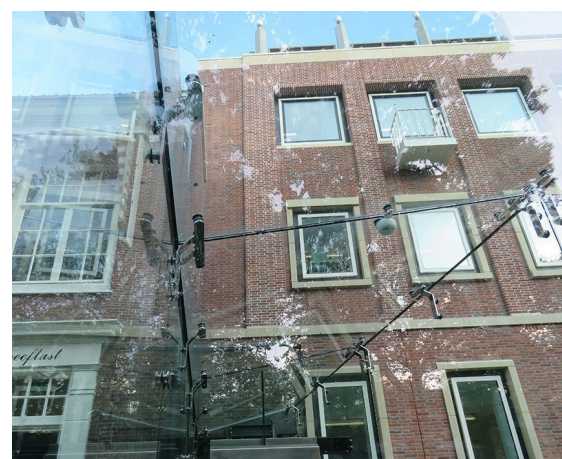

PROVINCIEHUIS NOORD-HOLLAND

Architect
Opdrachtgever
Locatie
Jaar

CLAUS EN KAAN ARCHITECTEN
HEIJMANS
NEDERLAND, HAARLEM
2014

04670

De ingang van de parkeergarage van het Provinciehuis Noord-Holland (ook bekend als het Dreefgebouw) wordt gemarkeerd door een volledig glazen entree. In deze glasconstructie zijn alle glasruiten met elkaar verbonden door middel van hoogwaardige roestvrij stalen duplex knopen. Een deel van de glaspanelen werkt samen als een portaal, en de gevel aan de deurzijde werkt als een drie-scharnierspant van glas.