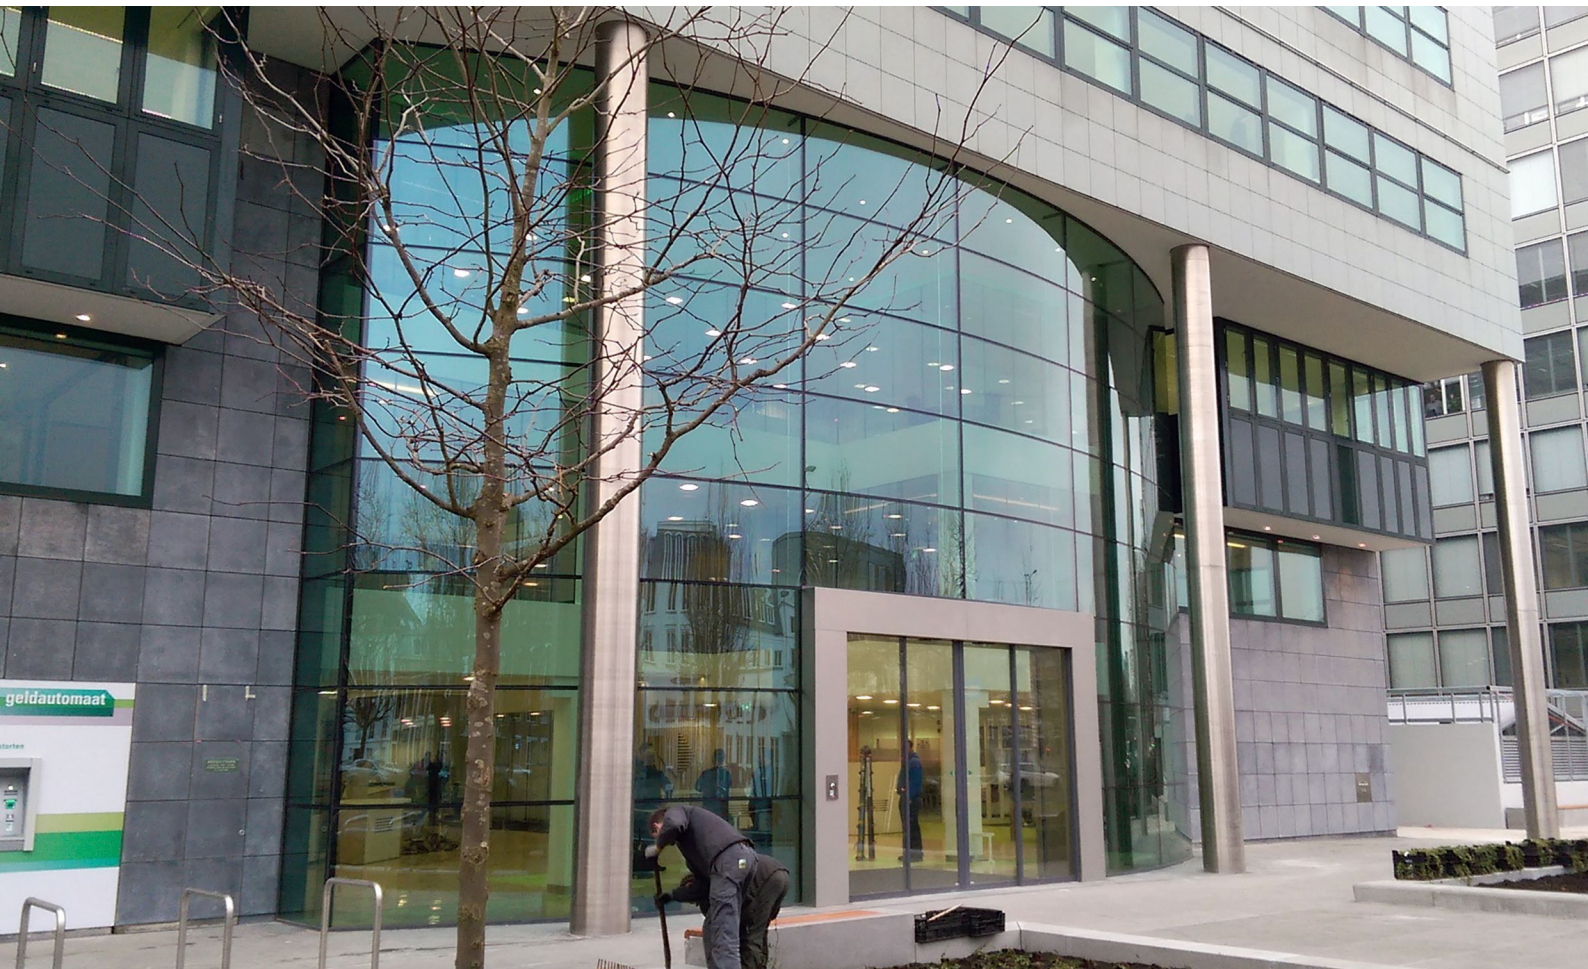

ABN AMRO KONINGSKADE

Architect
Opdrachtgever
Locatie
Jaar

TENW ARCHITECTEN
DE KOK BOUWGROEP
NEDERLAND, DEN HAAG
2017

07499

Het nieuwe regionale hoofdkantoor van de ABN Amro wordt gekenmerkt door een volledig glazen en gebogen entreegevel. De entree bevindt zich aan de Koningskade, zichtbaar voor iedereen die Den Haag binnen rijdt. Wat direct opvalt is de groene tint, die speciaal op verzoek van de opdrachtgever in het glas verwerkt is.

De nieuwe glazen entree geeft het gebouw herkenbaarheid, waarbij het gebogen glas het gevoel van toegankelijkheid versterkt. Het gerenoveerde kantoor is ontworpen door TenW architecten, die het voormalige gebouw van de Kamer van Koophandel sterk hebben verduurzaamd.