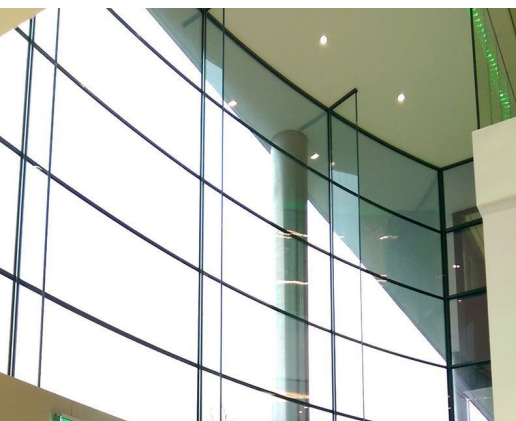

ABN AMRO KONINGSKADE

Architect
Opdrachtgever
Locatie
Jaar

TENW ARCHITECTEN
DE KOK BOUWGROEP
NEDERLAND, DEN HAAG
2017

07499

Het nieuwe regionale hoofdkantoor van de ABN Amro wordt gekenmerkt door een volledig glazen en gebogen entreegevel. De entree bevindt zich aan de Koningskade, zichtbaar voor iedereen die Den Haag binnen rijdt. Wat direct opvalt is de groene tint, die speciaal op verzoek van de opdrachtgever in het glas verwerkt is.

De nieuwe glazen entree geeft het gebouw herkenbaarheid, waarbij het gebogen glas het gevoel van toegankelijkheid versterkt. Het gerenoveerde kantoor is ontworpen door TenW architecten, die het voormalige gebouw van de Kamer van Koophandel sterk hebben verduurzaamd.