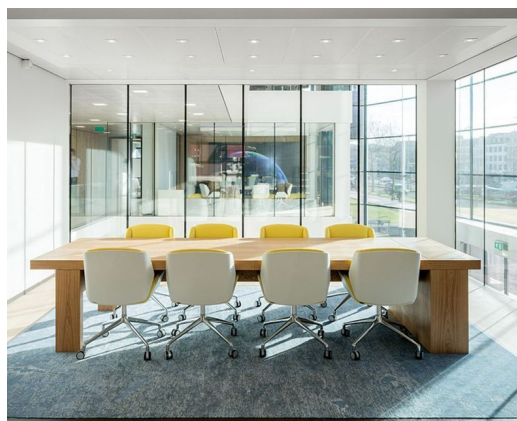

ABN AMRO KONINGSKADE

Architect
Opdrachtgever
Locatie
Jaar

TENW ARCHITECTEN
DE KOK BOUWGROEP
NEDERLAND, DEN HAAG
2017

07499

Het nieuwe regionale hoofdkantoor van de ABN Amro wordt gekenmerkt door een volledig glazen en gebogen entreegevel. De entree bevindt zich aan de Koningskade, zichtbaar voor iedereen die Den Haag binnen rijdt. Wat direct opvalt is de groene tint, die speciaal op verzoek van de opdrachtgever in het glas verwerkt is.

De nieuwe glazen entree geeft het gebouw herkenbaarheid, waarbij het gebogen glas het gevoel van toegankelijkheid versterkt. Het gerenoveerde kantoor is ontworpen door TenW architecten, die het voormalige gebouw van de Kamer van Koophandel sterk hebben verduurzaamd.