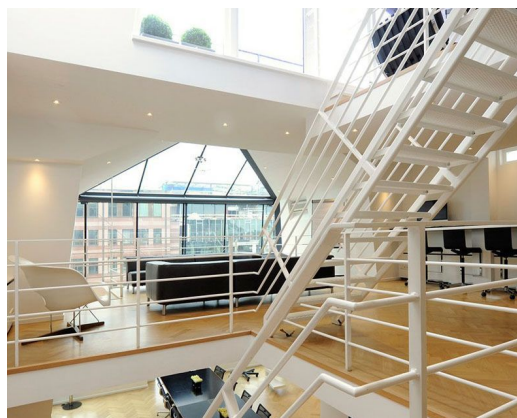

ROKIN 38

ARCHIPEL ONTWERPERS
PARTICULIER
NEDERLAND, AMSTERDAM
2000

Architect
Opdrachtgever
Locatie
Jaar

05468

In de binnenstad van Amsterdam bevindt zich ROKINVIEW. Dit is een exclusief penthouse met moderne industriële architectuur dat kan worden gehuurd voor vergaderingen en conferenties. Om het uitzicht over de stad mogelijk te maken is de glazen gevel die overgaat in een daklicht uitgevoerd in structureel glas. Doordat het glas alleen met puntbevestiging is bevestigd, wordt veel daglicht naar binnen gehaald en is een spectaculair uitzicht gecreëerd aan de Rokin zijde van het gebouw.