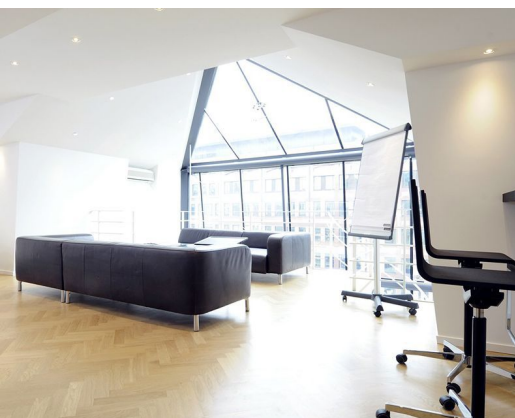

ROKIN 38

ARCHIPEL ONTWERPERS
PARTICULIER
NEDERLAND, AMSTERDAM
2000

Architect
Opdrachtgever
Locatie
Jaar

05468

In de binnenstad van Amsterdam bevindt zich ROKINVIEW. Dit is een exclusief penthouse met moderne industriële architectuur dat kan worden gehuurd voor vergaderingen en conferenties. Om het uitzicht over de stad mogelijk te maken is de glazen gevel die overgaat in een daklicht uitgevoerd in structureel glas. Doordat het glas alleen met puntbevestiging is bevestigd, wordt veel daglicht naar binnen gehaald en is een spectaculair uitzicht gecreëerd aan de Rokin zijde van het gebouw.