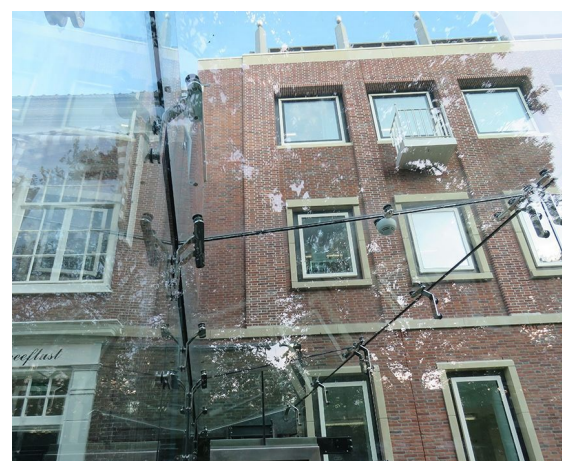

PROVINCIEHUIS NOORD-HOLLAND

Architect
Opdrachtgever
Locatie
Jaar

CLAUS EN KAAN ARCHITECTEN
HEIJMANS
NEDERLAND, HAARLEM
2014

04670

De ingang van de parkeergarage van het Provinciehuis Noord-Holland (ook bekend als het Dreefgebouw) wordt gemarkeerd door een volledig glazen entree. In deze glasconstructie zijn alle glasruiten met elkaar verbonden door middel van hoogwaardige roestvrij stalen duplex knopen. Een deel van de glaspanelen werkt samen als een portaal, en de gevel aan de deurzijde werkt als een drie-scharnierspant van glas.