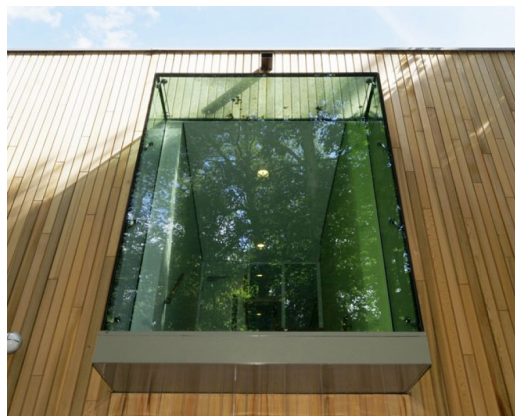

PLURYN SPORTGEBOUW DE GEELGORS

Architect
Opdrachtgever
Locatie
Jaar

SBH ARCHITECTEN
PLEGT-VOS OOST B.V.
NEDERLAND, VOORST
2009

06522

Het sportgebouw uit twee lagen, op de begane grond bevinden zich de sportruimtes en op de verdieping wordt gevormd door een multifunctionele ruimten, een muzieklokaal en kantoren. De houten gevel refereert aan de bosrijke omgeving van het gebouw; een helder ontwerp van SBH Architecten waar de neutrale houten gevel wordt afgewisseld met glazen onderbrekingen; voor de benodigde entrees en daglichttoetreding.

Het zonwerende glas weerspiegelt de bomen en zorgt dat het gebouw volledig wordt opgenomen in de groene omgeving. Vanuit het interieur bieden de grote glazen geveldelen een onbelemmerde ervaring van de omgeving.