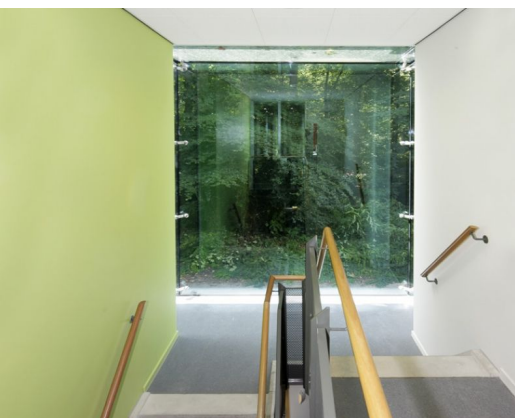

PLURYN SPORTGEBOUW DE GEELGORS

Architect
Opdrachtgever
Locatie
Jaar

SBH ARCHITECTEN
PLEGT-VOS OOST B.V.
NEDERLAND, VOORST
2009

06522

Het sportgebouw uit twee lagen, op de begane grond bevinden zich de sportruimtes en op de verdieping wordt gevormd door een multifunctionele ruimten, een muziekklokaal en kantoren. De houten gevel refereert aan de bosrijke omgeving van het gebouw; een helder ontwerp van SBH Architecten waar de neutrale houten gevel wordt afgewisseld met glazen onderbrekingen; voor de benodigde entrees en daglichttoetreding.

Het zonwerende glas weerspiegelt de bomen en zorgt dat het gebouw volledig wordt opgenomen in de groene omgeving. Vanuit het interieur bieden de grote glazen geveldelen een onbelemmerde ervaring van de omgeving.