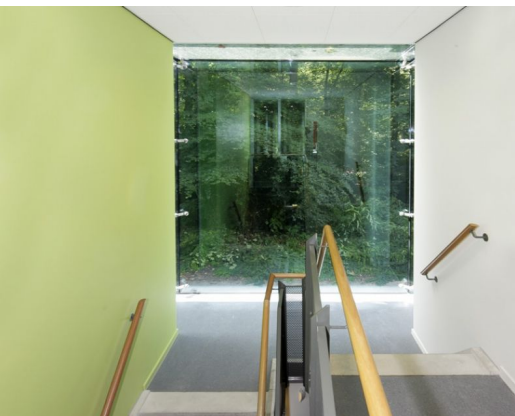

PLURYN SPORTGEBOUW DE GEELGORS

Architect
Opdrachtgever
Locatie
Jaar

SBH ARCHITECTEN
PLEGT-VOS OOST B.V.
NEDERLAND, VOORST
2009

06522

Het sportgebouw uit twee lagen, op de begane grond bevinden zich de sportruimtes en op de verdieping wordt gevormd door een multifunctionele ruimten, een muzieklokaal en kantoren. De houten gevel refereert aan de bosrijke omgeving van het gebouw; een helder ontwerp van SBH Architecten waar de neutrale houten gevel wordt afgewisseld met glazen onderbrekingen; voor de benodigde entrees en daglichttoetreding.

Het zonwerende glas weerspiegelt de bomen en zorgt dat het gebouw volledig wordt opgenomen in de groene omgeving. Vanuit het interieur bieden de grote glazen geveldelen een onbelemmerde ervaring van de omgeving.