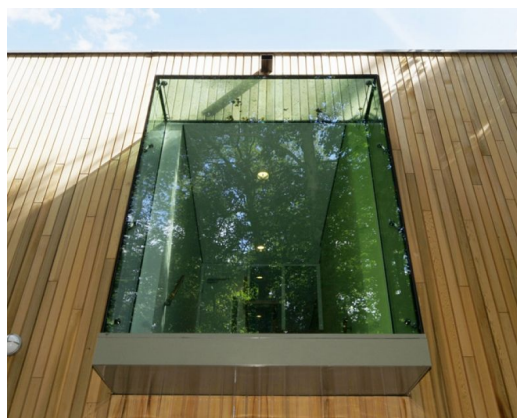

PLURYN SPORTGEBOUW DE GEELGORS

Architect
Opdrachtgever
Locatie
Jaar

SBH ARCHITECTEN
PLEGT-VOS OOST B.V.
NEDERLAND, VOORST
2009

06522

Het sportgebouw uit twee lagen, op de begane grond bevinden zich de sportruimtes en op de verdieping wordt gevormd door een multifunctionele ruimten, een muziekklokaal en kantoren. De houten gevel refereert aan de bosrijke omgeving van het gebouw; een helder ontwerp van SBH Architecten waar de neutrale houten gevel wordt afgewisseld met glazen onderbrekingen; voor de benodigde entrees en daglichttoetreding.

Het zonwerende glas weerspiegelt de bomen en zorgt dat het gebouw volledig wordt opgenomen in de groene omgeving. Vanuit het interieur bieden de grote glazen geveldelen een onbelemmerde ervaring van de omgeving.